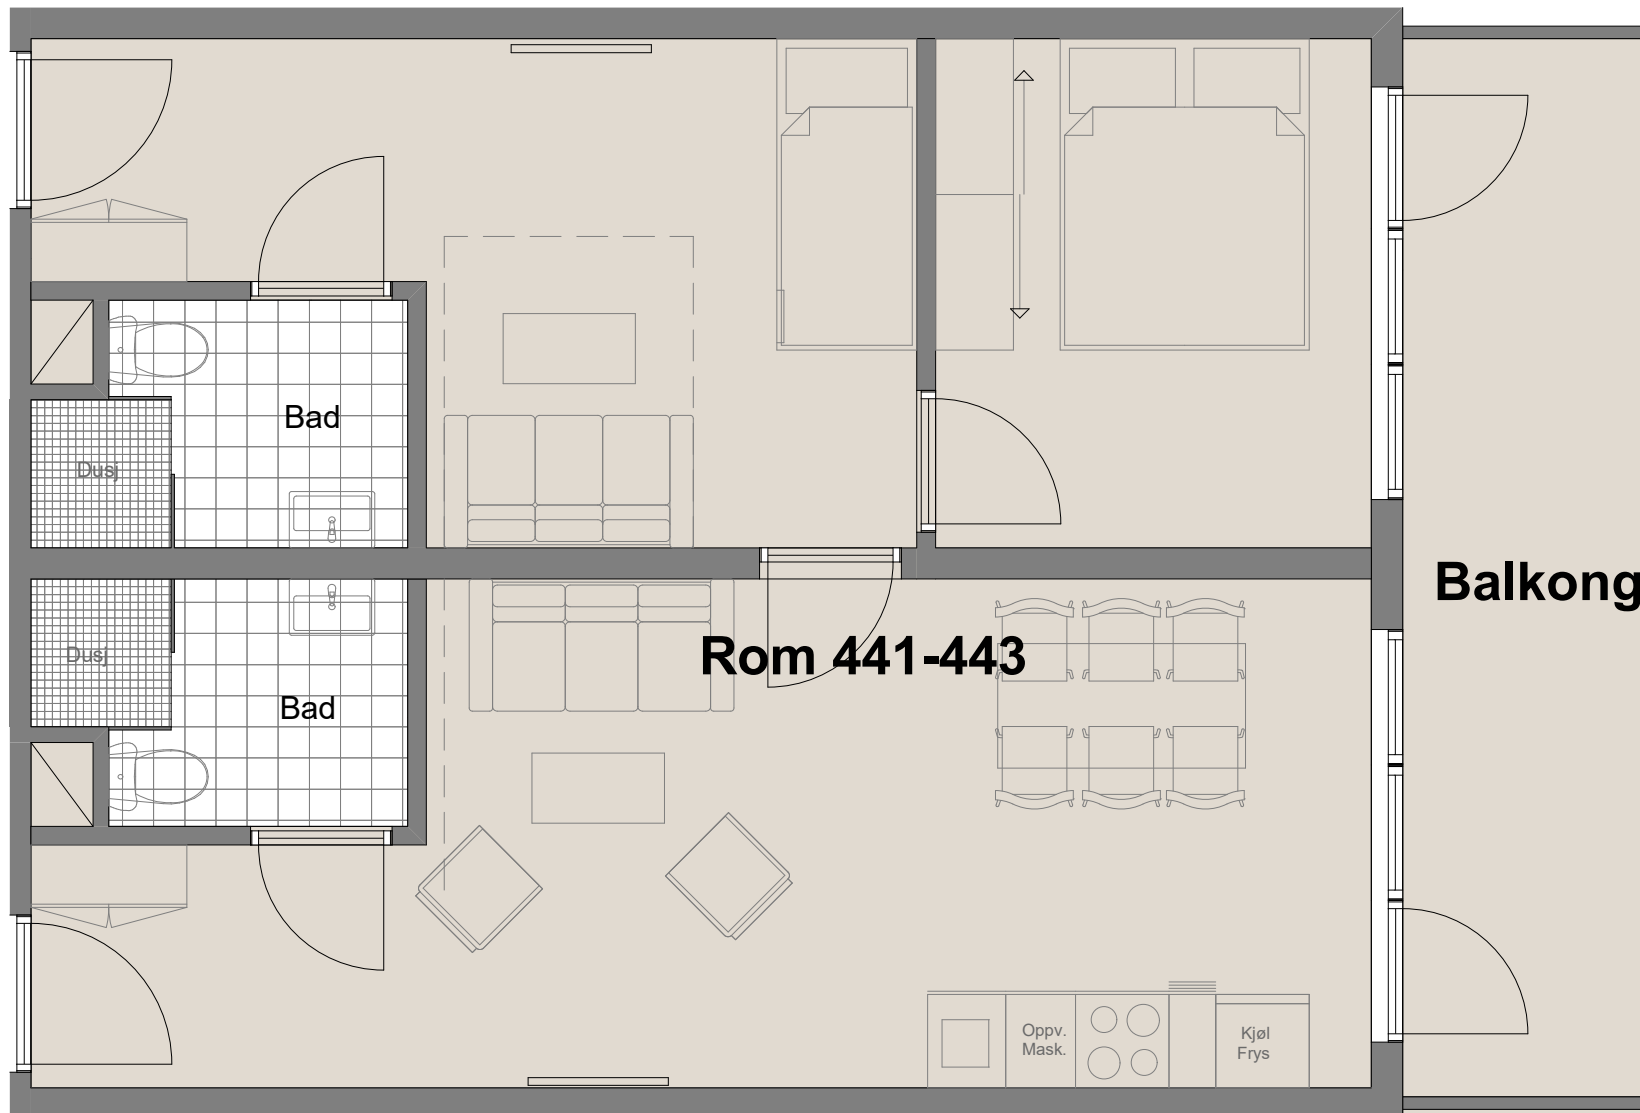

Bardøla Type 14  
Familie - 4-6 personer

Rom 341-343,340-342,348-350,349-351  
Rom 441-443,440-442,448-450,449-451

## T14 Familie

63m<sup>2</sup> BTA

58m<sup>2</sup> BRA

10m<sup>2</sup> Balkong