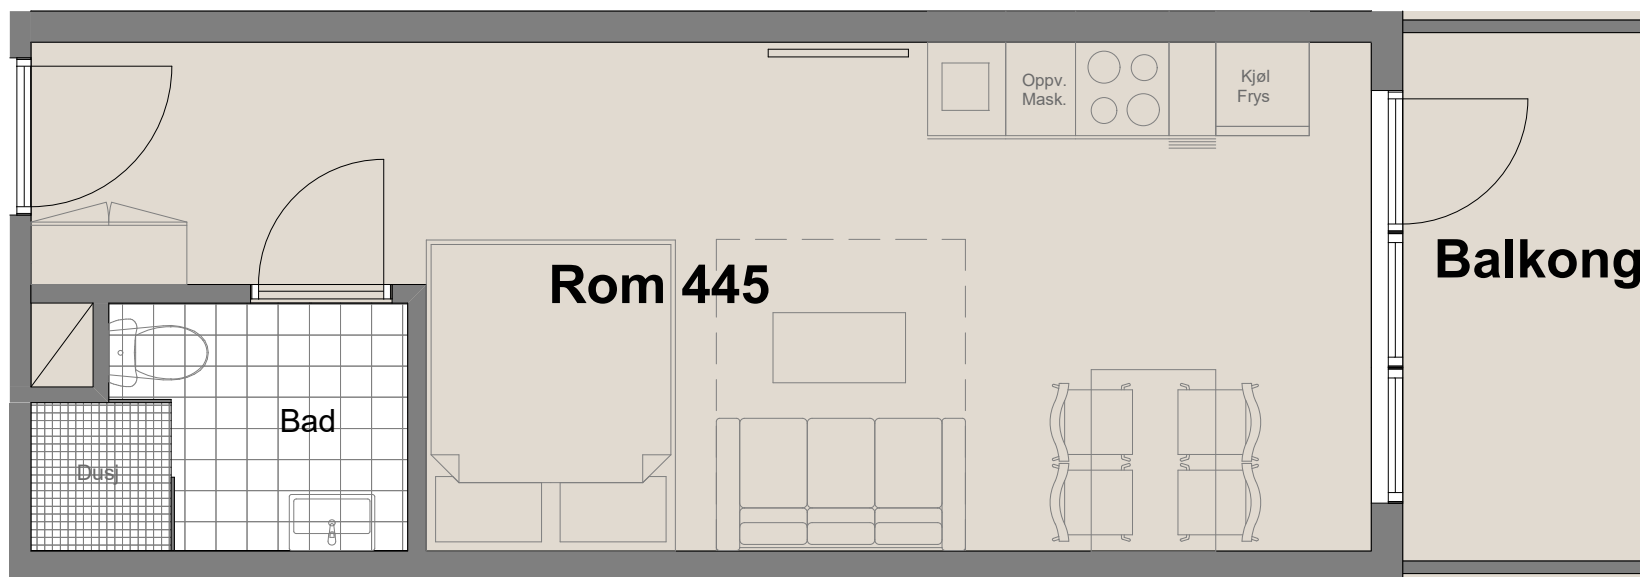

Bardøla Type 15
Familie - 2-4 personer

Rom 344,345,346,347
Rom 444,445,446,447

T15 Suite

31m² BTA

28m² BRA

5m² Balkong