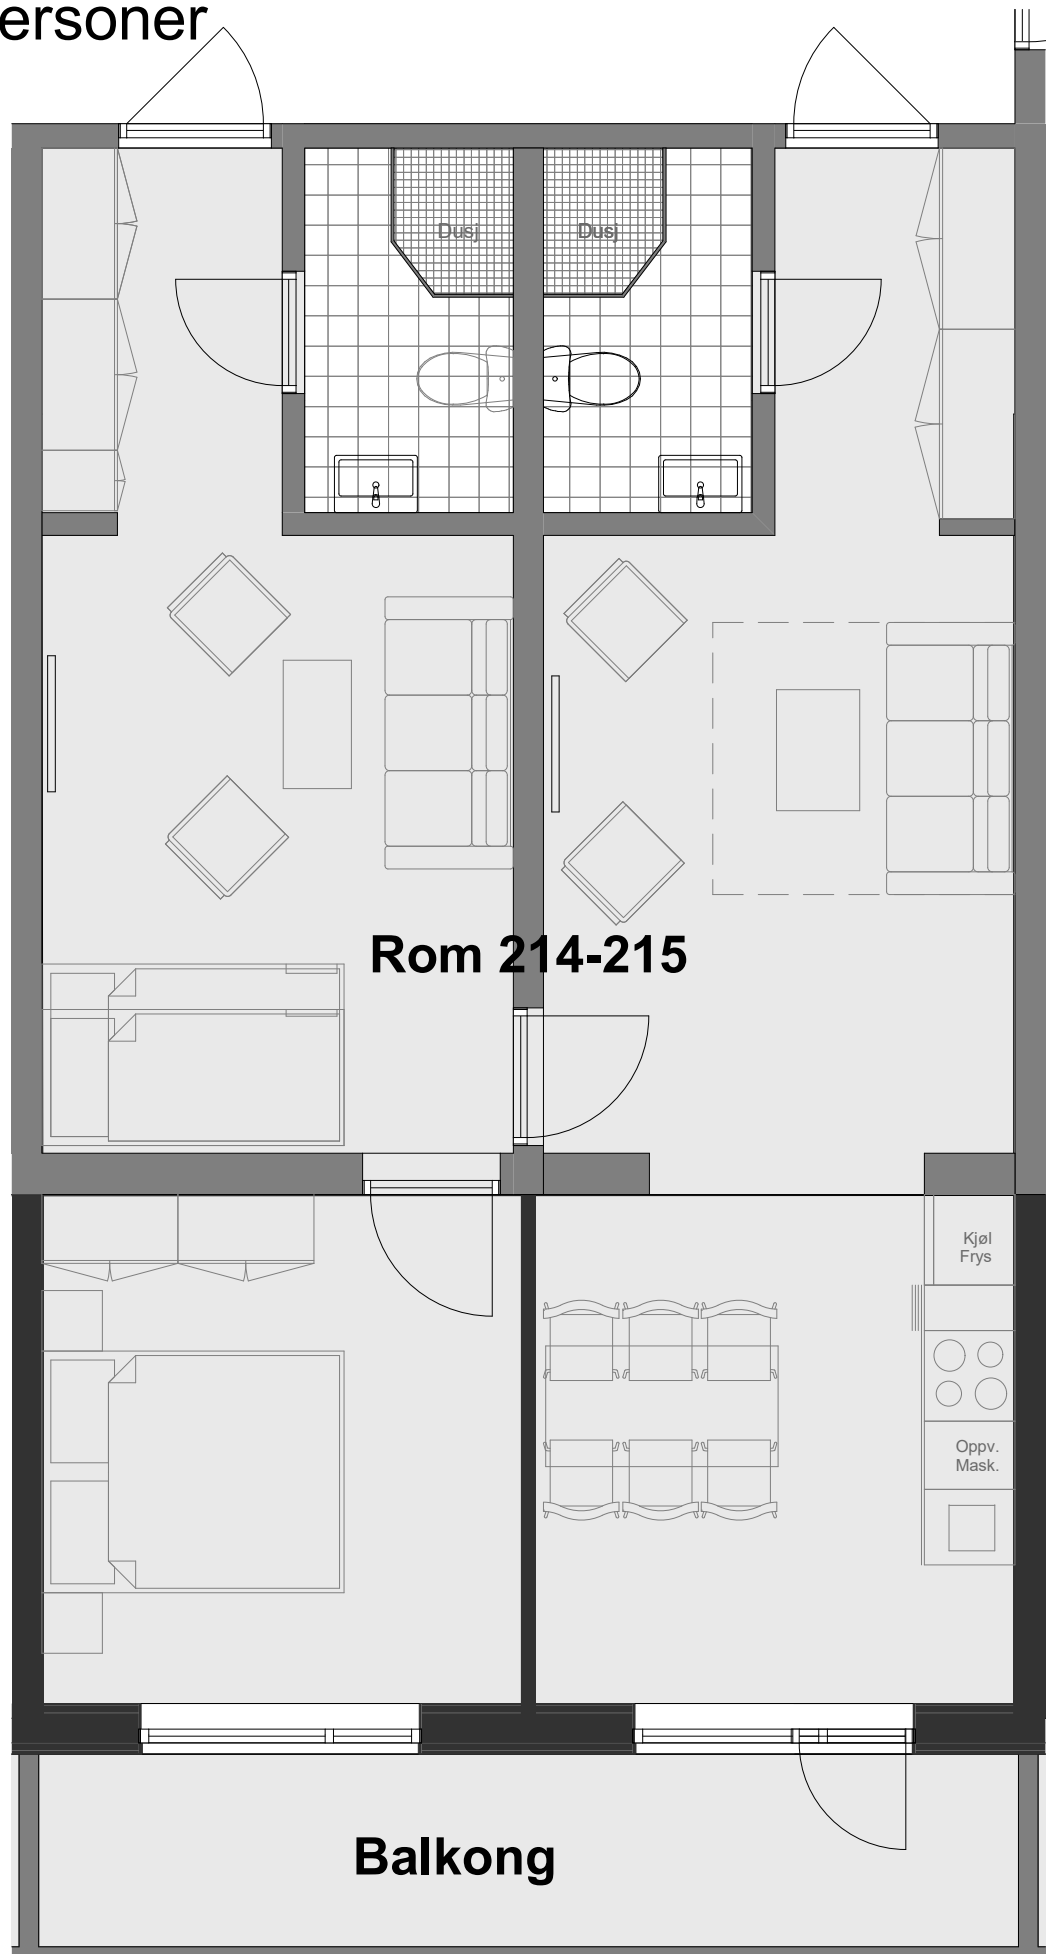

# Bardøla Type 13

Familie - 4-6 personer

Rom 110/111,  
114/115,  
Rom 210/211,  
214/215,  
Rom 310/311,  
314/315,  
72m<sup>2</sup> BTA  
66m<sup>2</sup> BRA  
9m<sup>2</sup> Balkong

# Bardøla Type 13B

Familie - 4-6 personer

Rom 118/119

Rom 218/219

Rom 318/319

69m<sup>2</sup> BTA

63m<sup>2</sup> BRA

8m<sup>2</sup> Balkong